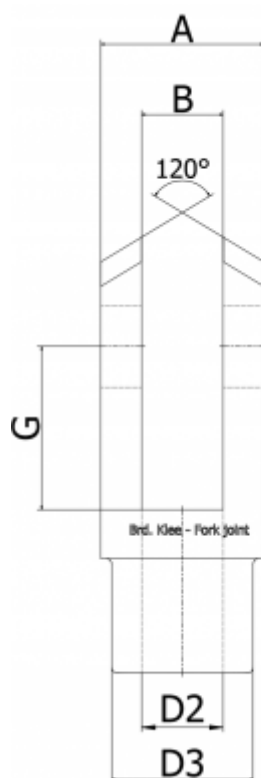

# Data Sheet

Article number: 5800530408

Description: Fork joint  
G 4x8 M4

## Measures

A = 8  
B = 4  
D1 = 4  
D2 = M4 x 0,7  
D3 = 9  
G = 8

I3 = 6

I1 = 21  
I2 = 16