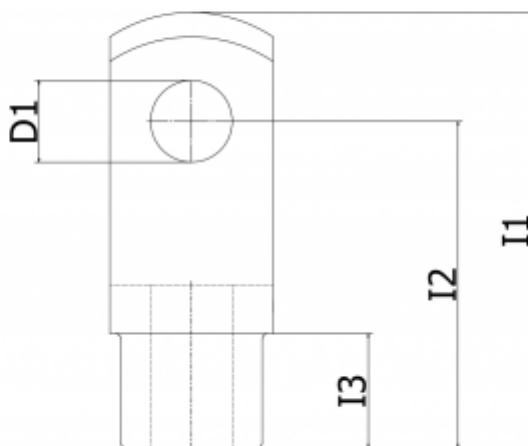

# Data Sheet

Article number: 5800530408

Description: Fork joint  
G 4x8 M4

## Measures

A = 8  
B = 4  
D1 = 4  
D2 = M4 x 0,7  
D3 = 9  
G = 8

I3 = 6

I1 = 21  
I2 = 16